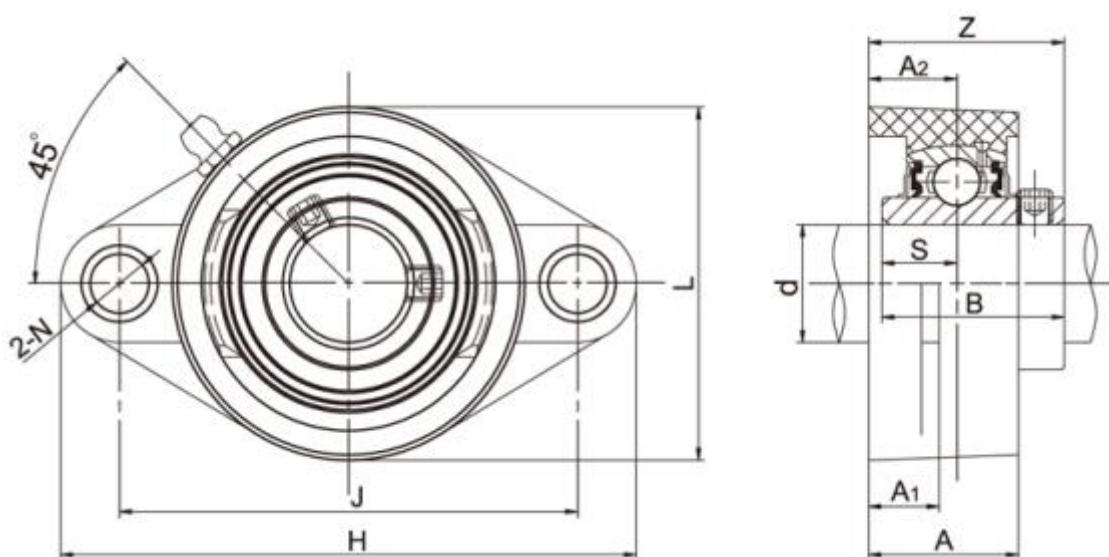

Varenummer: 54810642033

Beskrivelse: 2 huls flangeleje TP-SUCFL203 f/aksel Ø17mm  
Indsats rustfast, hus termoplast grøn

## Mål

A = 26.5	L = 65
A1 = 14	N = 11
A2 = 15.4	S = 12.7
B = 31	Z = 33.7
Bolt = M10	
d = 17	
H = 113	
J = 90	